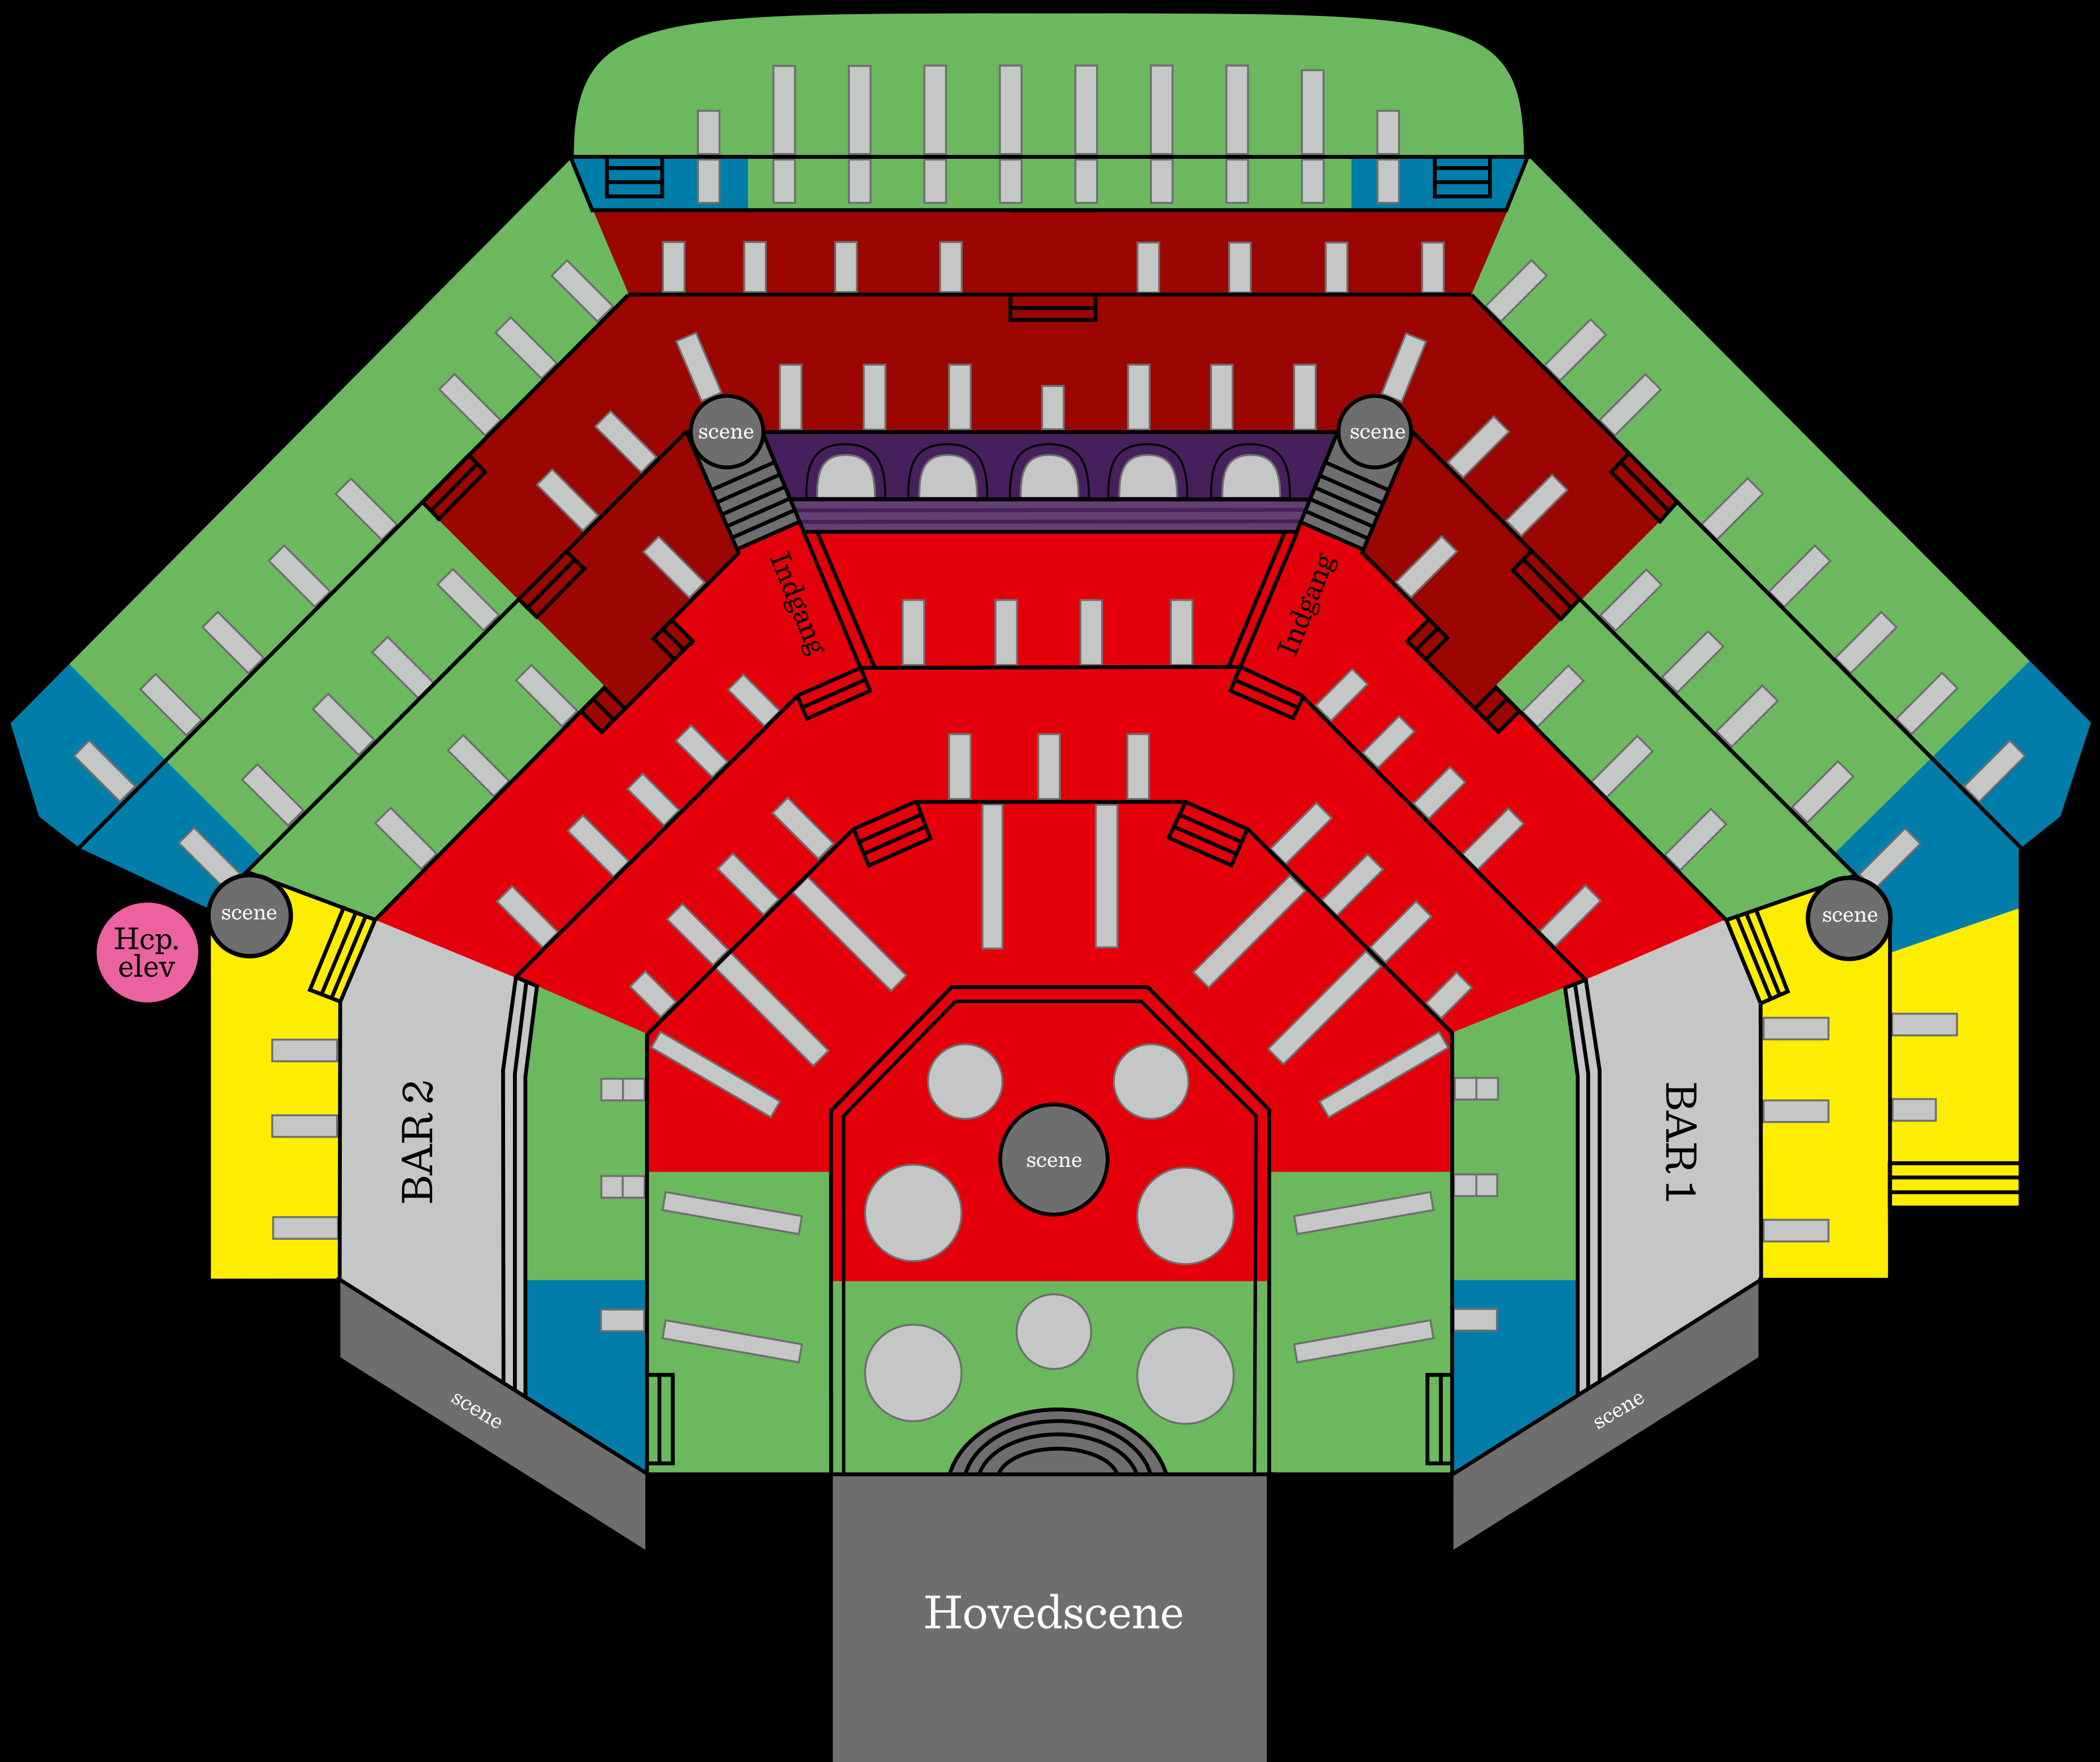

WALLMANS SALSOVERSIGT

27. AUGUST 2021 - 6. NOVEMBER 2021

DØRENE ÅBNES KL. 17.30 — SEATING KL. 18.00 — SHOWSTART KL. 18.30 — NATKLUB FRA KL. 23.00

	SOFA RÆKKEN ¹	KATEGORI NEDRE A ²	KATEGORI ØVRE A ³	KATEGORI B	KATEGORI C ⁴	KATEGORI D ⁵
TORS DAG	999	799	749	649	549	499
FREDAG	1.199	999	949	849	749	649
LØRDAG	1.299	1.099	1.049	949	849	749

1. Sofaen er eksklusiv ved 4-6 personer. 2. Kategori nedre A gælder til og med 3. niveau. 3. Kategori øvre A gælder 4. til 6. niveau. 4. Kategori C har delvis begrænset udsyn. 5. Kategori D har begrænset udsyn.