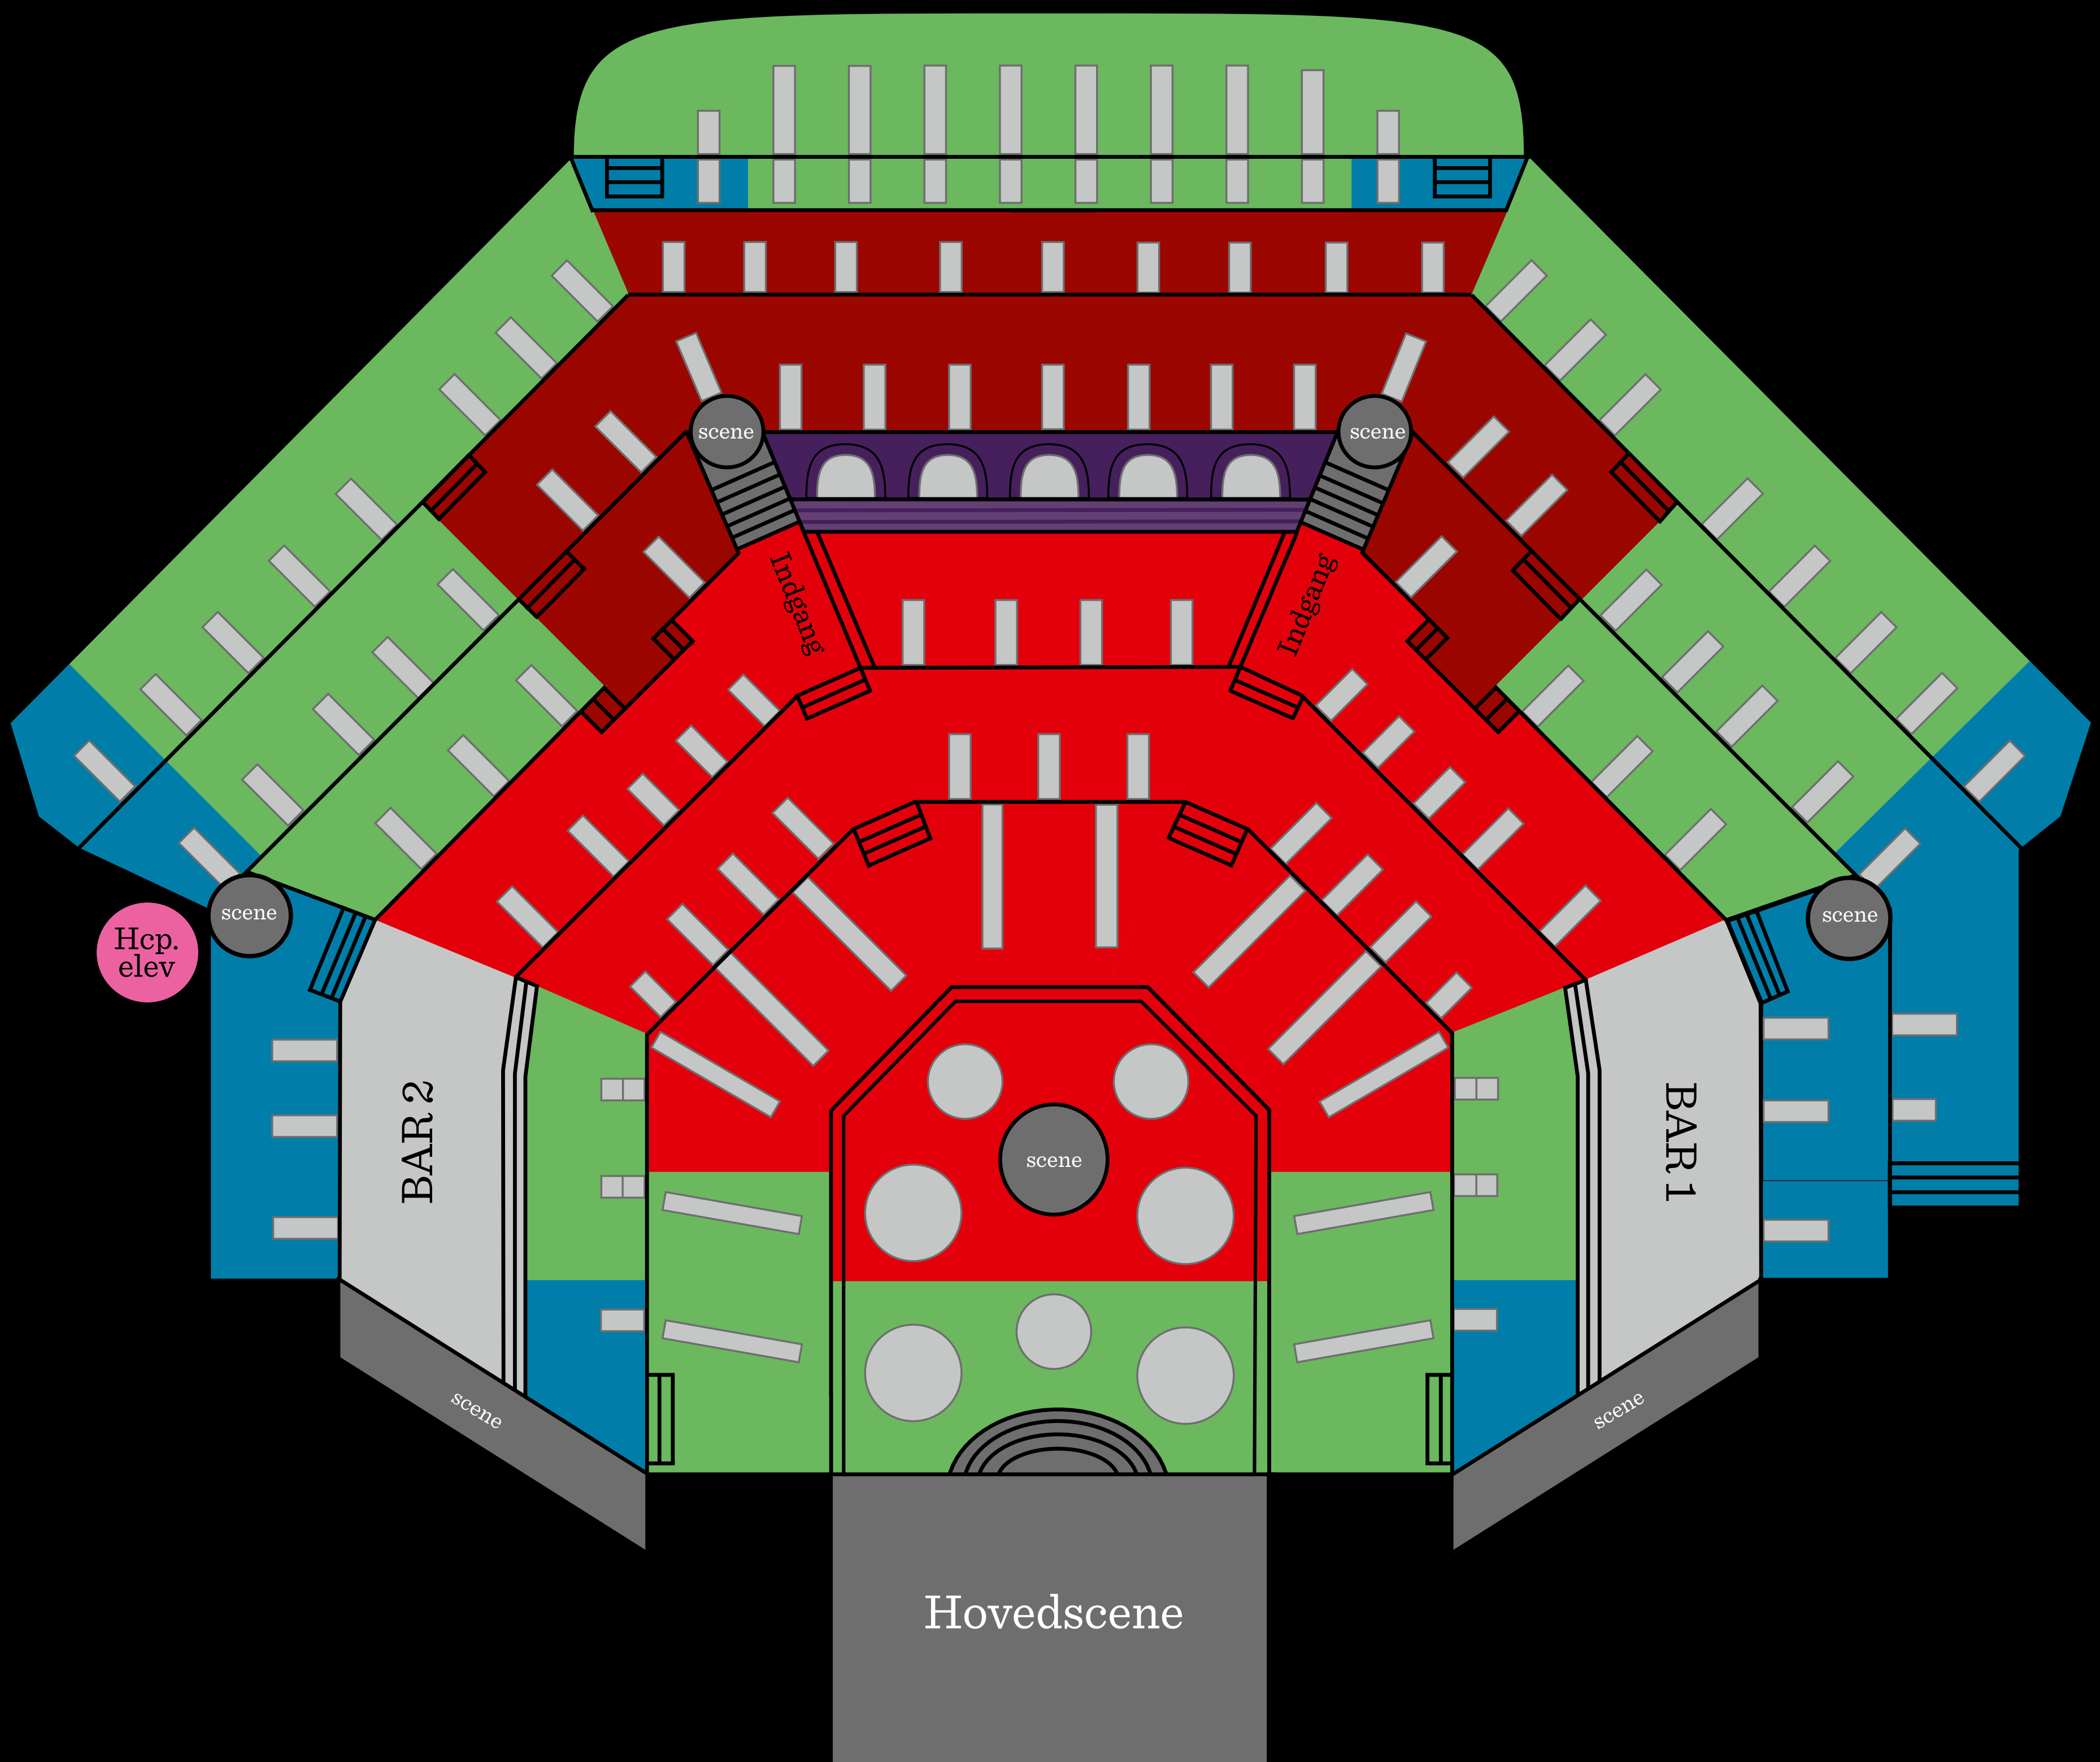

WALLMANS SALSOVERSIGT

10. NOVEMBER 2021 - 18. DECEMBER 2021

DØRENE ÅBNES KL. 17.30 — SEATING KL. 18.00 — SHOWSTART KL. 18.30 — NATKLUB FRA KL. 23.00

	SOFAÆKKEN ¹	KATEGORI NEDRE A ²	KATEGORI ØVRE A ³	KATEGORI B	KATEGORI C ⁴
ONSDAG	999	899	849	749	649
TORS DAG	1.149	1.049	999	899	799
FREDAG	1.599	1.349	1.299	1.149	1.049
LØRDAG	1.599	1.349	1.299	1.149	1.049

1. Sofaen er eksklusiv ved 4-6 personer. 2. Kategori nedre A gælder til og med 3. niveau. 3. Kategori øvre A gælder 4. til 6. niveau. 4. Kategori C har delvis begrænset udsyn.

Priserne er inkl. 4-retters Wallmans menu eller vegansk menu. Andre menuer kan købes mod tillæg.